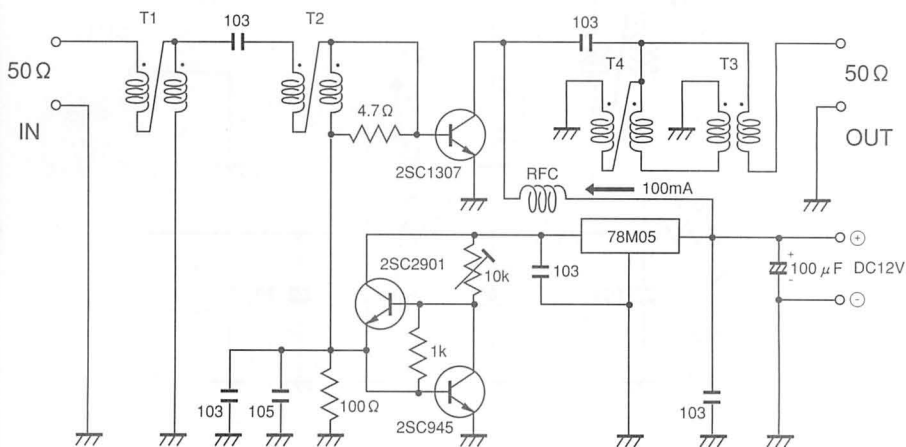

自作機器の終段にピッタリ！ HF帯10Wアンプ

安価なCB用パワートランジスタの
有効活用

・・・コラム・・・

2SC1307といえば、2SC1969や2SC1306等と並んで、代表的な輸出用CBトランシーバーのファイナルトランジスタです。

大量に出回ったため、安価なのが魅力ですが、現在ではあまりポピュラーとはいえません。回路図中の2SC1307は2SC1969でも代用可能です。電源電圧を14V固定、出力5Wでよければ2SC1306も使用できます。

T1	FT-50-61 0.3φ UEW バイファイラー-12t
T2	FT-50-61 0.3φ UEW ダブル・バイファイラー-6t
T3 T4	FT-50-61 0.35φ UEW バイファイラー-10t
RFC	FT-50-61 0.35φ UEW 6t

広帯域のインピーダンス変換にトロイダルコアを使用しています。トランジスタ駆動インピーダンスが低くなるために、バッファンプの場合と異なって、トランスの数が増えています。調整は無信号時の待機電流が100mA程度になるように半固定VRを調整します。また、パワートランジスタには放熱が必要です。

パーツリスト

種別	型番	数量
トランジスタ	2SC1307	1
	2SC2901	1
	2SC945	1
三端子レギュレータ	78M05	1
コンデンサ	0.01μF	5
電解コンデンサ	100μF	1
抵抗	4.7Ω	1
	100Ω	1
	1kΩ	1
半固定VR	10kΩ	1
トロイダルコア	FT-50-61	4