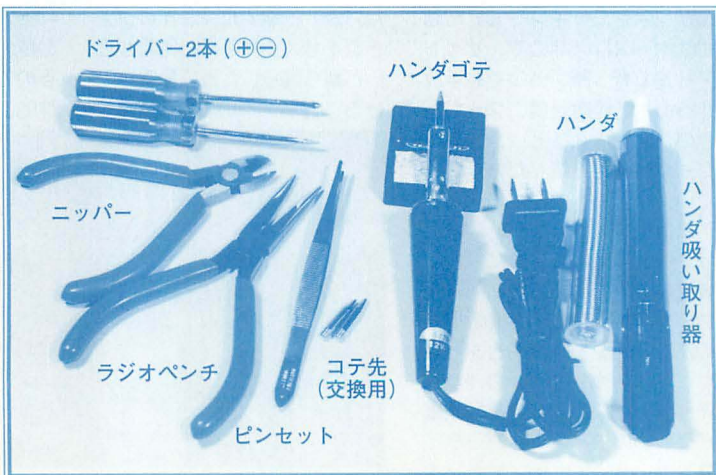

▲1,980円で購入した工具セット。かわいらしいハンダゴテを中心にドライバー、ラジオペンチなど必要にして十分な工具が入っている。

セット、ハンダゴテ、コテ台、ハンダ、ハンダ吸い取り器で、

▲工具セットの工具一式。ハンダゴテ関係の装備が一式揃っているのがうれしい。

**読者  
プレゼント**

今回紹介した『工具セット』をプレゼントします。希望者は官製はがきに、希望商品、住所、氏名、年令、職業、電話番号、本誌の感想を明記の上、アクションバンド編集部ジャンクコーナー宛にお送りください（締切は7月19日消印有効）。