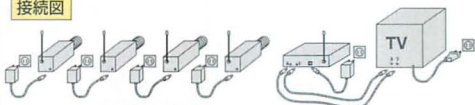

## 4チャンネル・コードレス防犯・監視カメラシステム

4種類の電波を送信・受信し、数秒ごとにカメラを切替えモニタに映し出します。

接続図

上記のカメラ4台・受信機1台で・・・

- モノクロセット **¥180,000** 100m
- カラーセット **¥250,000** 150m

※セットは、カメラ本体・普通レンズ・アンテナ・アダプター・受信器