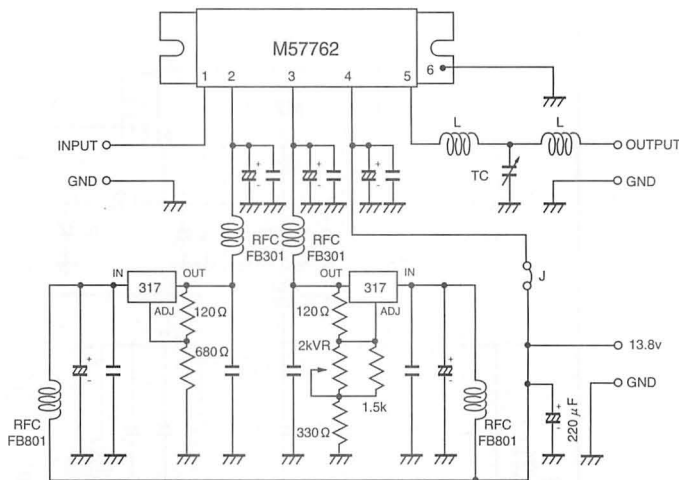

ハイバンドにチャレンジ! 1200MHz 18Wリニアアンプ キャビティって知ってますか?

・・・コラム・・・

ちょっと前のアマチュア無線専門紙で、このバンドの製作記事を見ると、キャビティを使ったものが中心でした。真鍮板や銅板を使ったシールドケースのような中に、銅線を通したコイルや、ビスを使ったエア・トリマ等、回路工作というより板金工作に近いものでした。