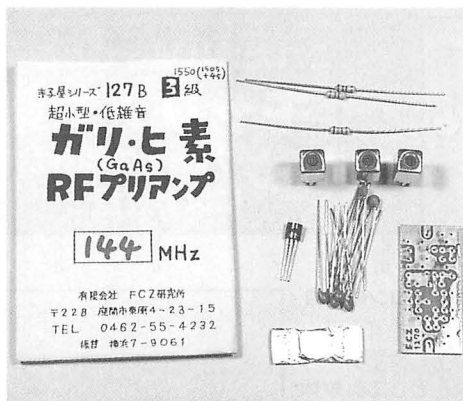

▲キットの内容 (144MHz用)。

ましたが、利得やS/Nは申し分ありません。アンテナ次第ですが、ノイズレベルぎりぎりの判別不能な信号が浮き上がってくる感動を体感できます。

また、ダイナミックレンジが広く、CBバンドで使用した場合に、近くの強力な電波でも飽和せず、良好な動作を得られました。

また、入力の飽和レベルが高いため、超近距離の近隣周波数からのカブリも、アンプを使わない時より、逆に向上する...といった、驚く結果も得られています。

今、10mや6mのDXシーズン真っ只中! DXerにもオススメのキットといえるでしょう。