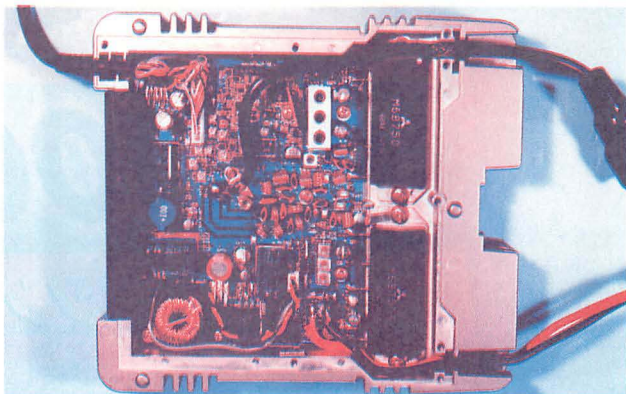

▲CPB710の内部。中身はすっきりして、メンテナンスはしやすい。

することになりますが、単体でも使えるミニパワーモバイル機という位置付けとしても売れると思います。近距離の車との連絡ならミニパワーモバイル機で十分ですから、そうしたニーズに

も応えることにもなりそうです。

いずれにせよ、C710とCPB710の基本コンセプトである拡張性は、今後にもつながるような展開にして欲しいと思います。