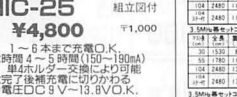

NEW ●アンテナ用コンモードフィルター

組立図付 ¥1,000
(コアフェロン同軸コネクタ加工済ケース(他パーツ別付))