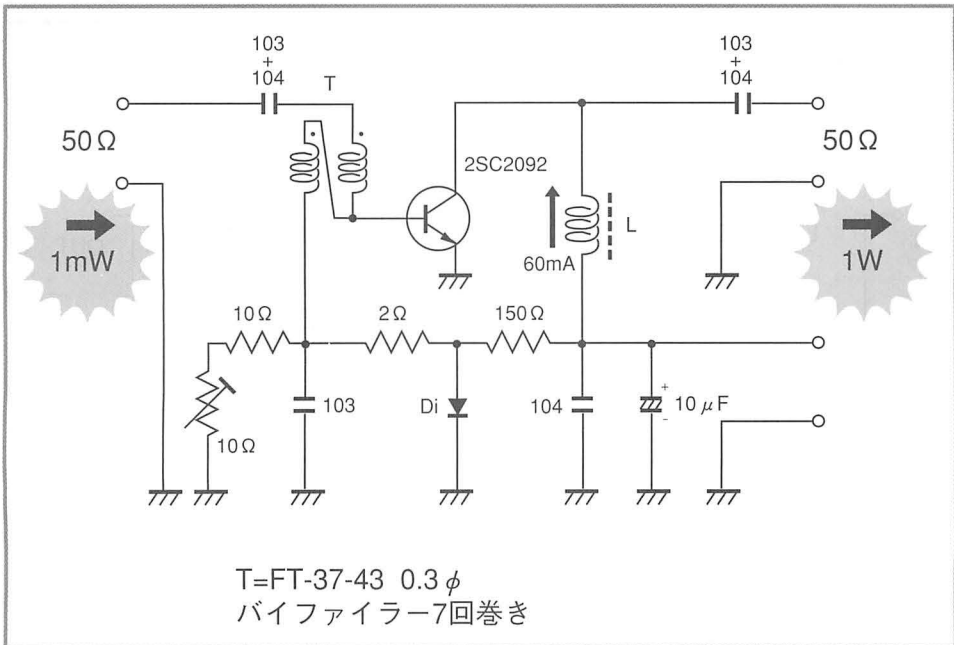

BC帯～30MHzで使える
1Wリニアアンプ
エキサイターに最適な
1mW入力アンプ!

送信ブースター編

トロイダルコアを使ってインピーダンス変換を行なうディスクリートアンプです。周波数に比例して利得が低下しますが、1MHzといった低い周波数では約28dBと高利得!

製作のポイントは、トロイダルコア (FT-37-43) を使った入力トランスをキッチリ作るコトです。

調整は、無信号時にLに流れる電流が約60mA程度になるよう、半固定抵抗の10Ωを調整します。

パーツリスト

種別	型番	数量
トランジスタ	2SC2092	1
ダイオード	1SS1588	1
コンデンサ	0.01 μF (103)	3
	0.1 μF (104)	4
電解コンデンサ	10 μF / 25V	1
抵抗 (1/4W)	2Ω	1
	10Ω	1
	150Ω	1
半固定抵抗	10Ω (100Ωで代用可)	1
チョークコイル	5~30 μH (100mA)	1