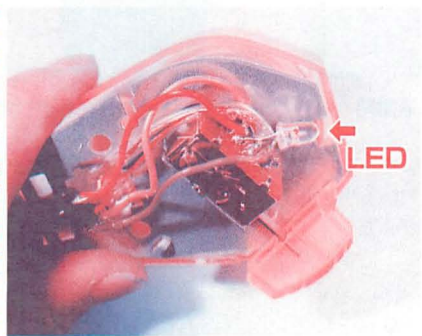

無線をおしゃれに演出

世の中スケルトン流行りですが、ついに無線機のマイクにもスケルトンモデルが登場しました。それが、シンワムセンのスケルトンマイク（価格4,900円～各種）です。人と違ったモノを使って目立ちたいという無線家にはぴったりのアイテムです。

また、スケルトンマイクのラインナップには光るマイクも加わり、オンエア中に点灯するタイプ、オンエア中に点滅するタイプなどが揃っています。

スケルトンマイクは、アマチュア無線、C B、パーソナル無線に使えますが、機種によってピン配置やコネクターの形状が異なるため、購入の際は機種名、希望するマイクの仕様（光るか光らないか等）を伝え、オーダーに応じられるかどうか、また価格について確認するようにしてください。

(シンワムセン ☎077-586-5780)

▶シンワムセンから登場したスケルトンマイクには、高難度LEDが組み込んであるタイプもある。