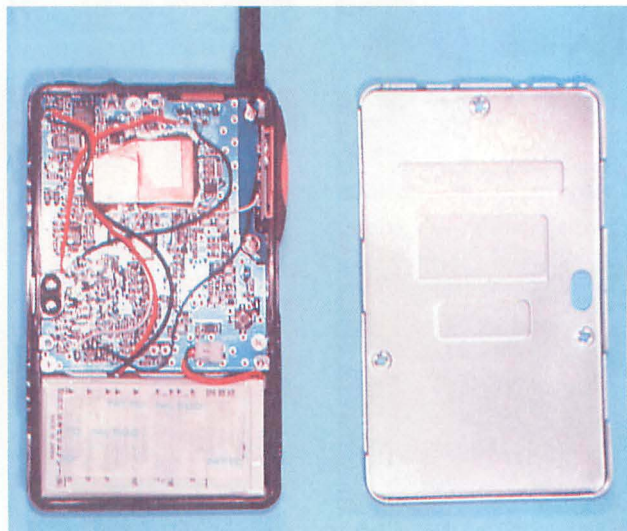

### 改造ポイント

改造ポイントは、図の通りです。すぐに判ると思います。

作業は0Ωのチップ抵抗を外

すだけなのですが、このチップ抵抗がクセ者です。

片側がGND(アース)ランドにハンダ付けされており、パターン面積が広いのです。

よって、熱が逃げ易いになかなか外れません。加える力が強すぎると、他の部品やランドを剥がしてしまう可能性がありますので十分注意してください。

単純にハンダゴテを当てるだけでなく、一旦ハンダを盛るようにして、熱が伝わりやすくし