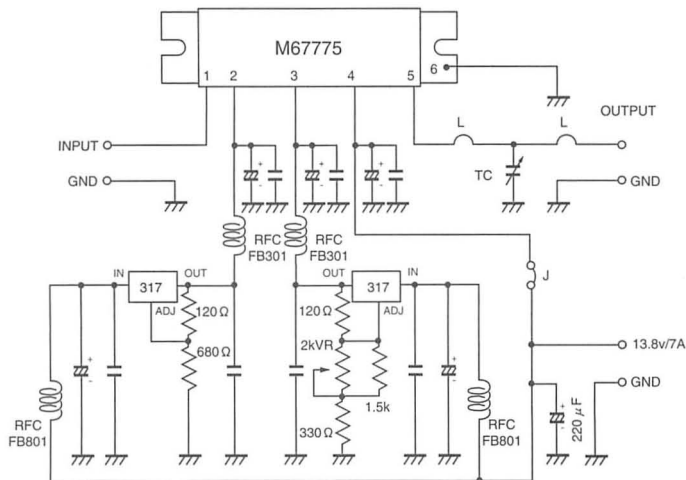

1.5Gといえば携帯電話!?

1.5GHz 7Wブスター

入手困難だけど、捜す価値アリ!

・・・コラム・・・

1.5G帯用のデジタル携帯電話用のブスターが市販されています。

市販品は受信用のブスターとセットになっており、切断時のリトライ用時設定などの機能が含まれているようです。ですから、単純に送信側のパワーアップだけではうまくいかない可能性があります。

送信ブスター編

1500MHz帯用 フィルタ	
FB301 or FB801	

1.2φスズメック線 1/2ターン
TC:10pF 耐圧に注意!

RFCはFB301にφ12mmのスズメック線を通してから基板へハンダ付け。
FB801は被服の付いた電子ワイヤを通してハンダ付け。

表示無き	0.1μFセラミック
表示無き	10~33μF/25V

デジタル携帯電話は、一部のキャリアを除いて送信用と受信用のアンテナが別系統になっています。

よって、キャリコンなどの付加回路なしで、送信系統に本回路を増設すればよいコトになりますね。

ただし、これはあくまでも原理上の話。携帯電話の出力を勝手にパワーアップすると、電波法に抵触しますので、くれぐれもご注意ください。