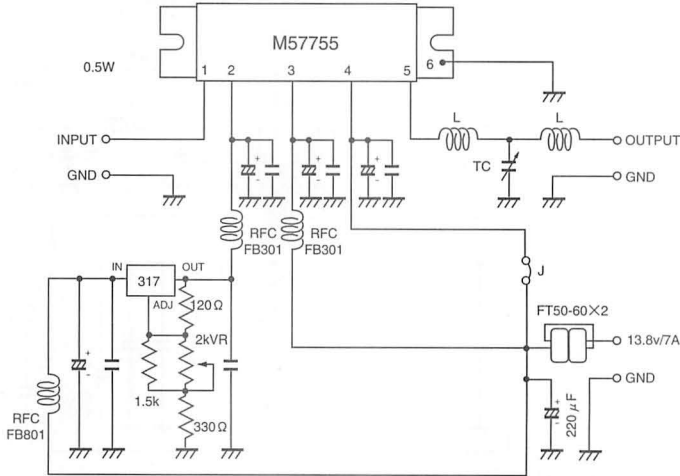

携帯電話の最終兵器？ 870MHz帯10Wブースター

送受アンテナ分離タイプが ターゲット！

・・・コラム・・・

携帯電話は800MHz帯から1.5G帯へ移行しつつあり、少数派(?)になりつつあります。しかし、まだまだ800帯で頑張る！という人も多いはず。山間部やレベル不足に悩んでいて、市販品はイヤだという人は、チャレンジしてみる価値はあるかも。

表示無き		0.1µFセラミック
表示無き		10~33µF/25V

周波数が高いので、配線は極力短くするが、マイクロストリップライン等の処置が必要でしょう。また、携帯電話の場合は、単純にパワーアップしても、受信感度の向上が伴わないとうまく接続できない場合がありますので、注意が必要です。

出力はフルパワーにせず、半固定抵抗で少し絞り、5W程度にしておいた方がよいでしょう。

パーツリスト

種別	型番	数量
RFモジュール	M57755 (三菱)	1
IC	LM317T	1
コンデンサ	0.1µF	4
電解コンデンサ	10µF	4
	220µF	1
トリマコンデンサ	10pF	1
抵抗	120Ω	1
	330Ω	1
	1.5kΩ	1
半固定抵抗	2kΩ	1
フェライトビーズ	FB301	2
フェライトコア	FT50-60	2