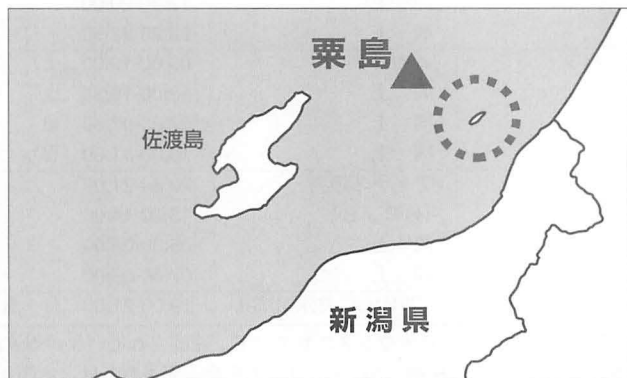

▲新潟県岩船郡粟島浦村。