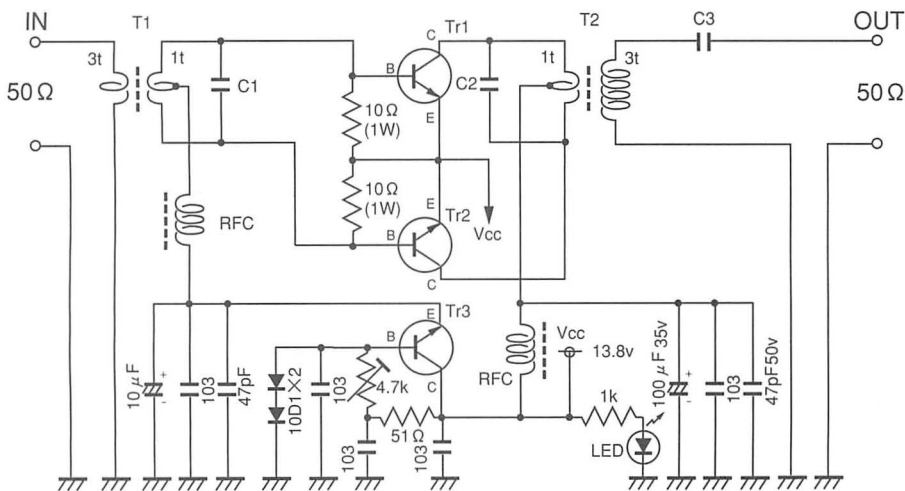

CBで培ったノウハウ？ HF帯100Wリニアアンプ HF広帯域アンプの定番回路！

…コラム…

HF用パワートランジスタとして有名な2SC2290をプッシュプルで使用した代表的な回路です。初期のCBERにはメジャーなクラスのアンプでした。電源はフルパワー時でも15A程度まで達しますので、最低でも20Aクラスの安定化電源が必要です。また、回路図中には出力のフィルタが省略されていますから、実際の運用では出力側にローパスフィルタを接続します。