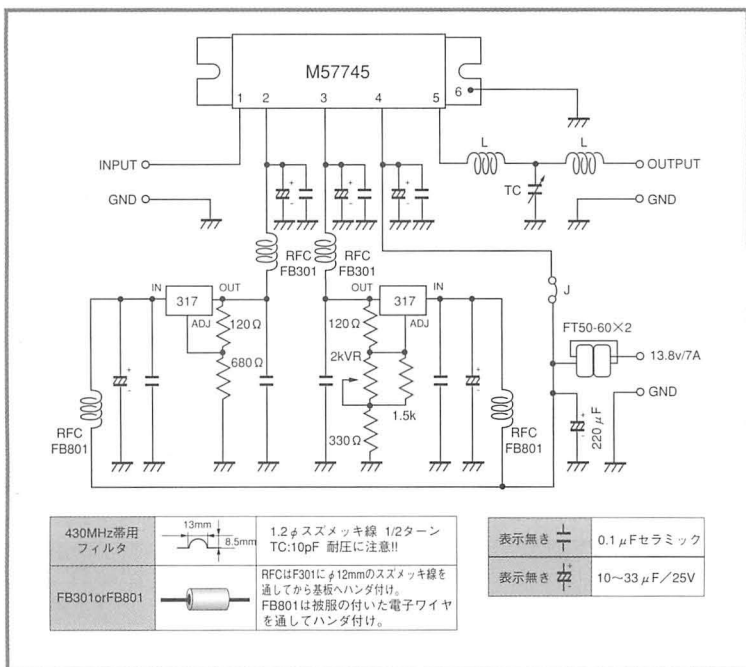

UHFならモジュール使用が現実的! 430MHz帯30Wリニアアンプ 人気バンドをハイパワーで楽しもう!?

このくらいの周波数になると、同軸ケーブルを使用した分配・合成器を用いた電力合成による並列運転によりハイパワー化することが可能です。たとえば、ここで紹介しているM57745が入手できなかった場合は、10W程度のモジュールを2個使用して、20Wアンプを構成することも可能です。安いジャンクモジュールの出現を待つ…という手もありますが…。

・・・コラム・・・

ちょっと前まではポピュラーなモジュールでしたが、最近では入手困難になりつつあります。

市販モバイル機などのハイパワー機を使った方が賢いかもかもしれません。しかし、ハンディ機を固定で使用するときなどのパワーアップ運用にはぜひ欲しいアイテムでしょう。

430MHz帯で使用できるモジュール一覧

型番	周波数	出力	用途	ピン(端子)アサイン
M57704L	400~420MHz	13W	FM	①RF INPUT ②Vcc 1 ③Vcc2 ④Vcc3 ⑤RF OUTPUT
M57704M	430~450MHz	13W	FM	①RF INPUT ②Vcc 1 ③Vcc2 ④Vcc3 ⑤RF OUTPUT
M57704H	450~470MHz	13W	FM	①RF INPUT ②Vcc 1 ③Vcc2 ④Vcc3 ⑤RF OUTPUT
M57714M	430~450MHz	7W	FM	①RF INPUT ②Vcc 1 ③Vcc2 ④Vcc3 ⑤RF OUTPUT
M57716	430~450MHz	17W	SSB	①RF INPUT ②Base BIAS ③Vcc 1 ④Vcc2 ⑤RF OUTPUT
M57729	430~450MHz	30W	FM	①RF INPUT ②Vcc 1 ③Vcc2 ④Vcc3 ⑤RF OUTPUT
M57745	430~450MHz	33W	SSB	①RF INPUT ②Base BIAS ③Vcc 1 ④Vcc2 ⑤RF OUTPUT
M57752	430~450MHz	13W	FM	①RF INPUT ②Vcc 1 ③Vcc2 ④Vcc3 ⑤RF OUTPUT
M57788M	430~450MHz	40W	FM	①RF INPUT ②Vcc 1 ③Vcc2 ④Vcc3 ⑤RF OUTPUT
M67703H	450~470MHz	45~45W	FM	①RF INPUT ②Vcc 1 ③Vcc2 ④RF OUTPUT
M67706M	390~430MHz	13W	FM	①RF INPUT ②Vcc 1 ③Base BIAS ④Vcc2 ⑤RF OUTPUT
M67709	430~470MHz	13W	FM,SSB	①RF INPUT ②Vcc 1 ③Base BIAS ④Vcc2 ⑤RF OUTPUT
M67728	430~450MHz	60W	SSB	①RF INPUT ②Vcc 1 ③Base BIAS ④Vcc2 ⑤RF OUTPUT

※ メーカー規格表より抜粋。一般には入手困難な製品も含まれますので注意してください。