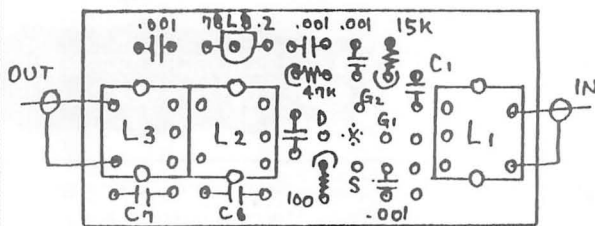

較的広く帯域幅を持たせるノウハウです。

一品入魂というか、決まった

周波数やごく狭い範囲の周波数しか使わない...といった人は、その周波数で、3つのコイルの