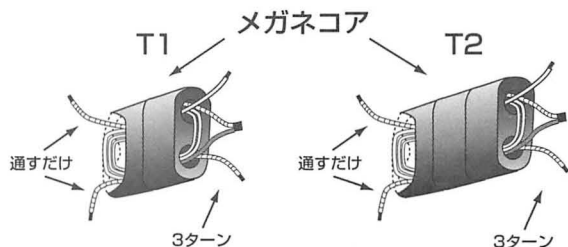

RFトランスの作り方