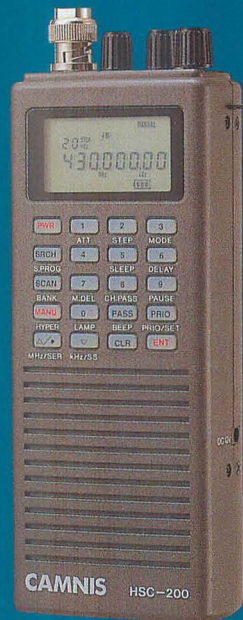

#### 特長

- 高速サーチ機能で盗聴電波発見が可能
- 電子式アッテナ採用
- 電源を一定時間後に切るスリープ機能付き