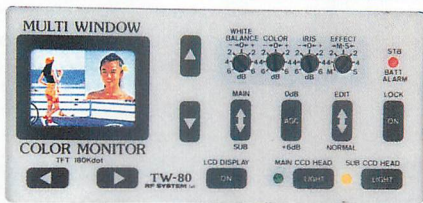

φ 14.5サイズ
CCDヘッド L-14S ¥25,000

1ミリピンホール標準レンズ
1/4 41万画素 カラー/赤外CCD
ケーブル75cm
※ケーブル2mまで対応できます。

2.2GHz

スクランブル
マイクロ波
300m

セット価格
ノーマルタイプ ¥158,000
モニター付き …¥188,000

内容……………(付属品込み)
CCU本体/ノーマルタイプTW-80 ¥70,000
LCDモニター付…………TW-80F ¥100,000
φ14.5サイズCCDヘッド L-14S ¥25,000
ラウ〜レCCDヘッド…………L-10L ¥25,000
2.2GHzチューナー…………BS-22GR ¥30,000
別売品

φ 8.5ミリCCDヘッド…………L-BS ¥98,000
・超広角CCDヘッド 赤外ライト付CC
ヘッド 白色ライト付CCDヘッド・接写モ
ド付CCDヘッド・アームベルト・アクセサ
ーシューアダプター・スタンド・クラブフ
ックバンドなど

コンパクトボディに
マイクロ波CCU

2.2GHzスクランブルシステム専用2眼CCDヘ
ッドカメラ/マイクロ波対応・水平60度以上 垂直マイ
クログラフ・充電地炉・オートアイリス 30秒×17
(付属品) マイクロ波アンテナ・有線ケーブル・ベルトフ
ック・充電専用ACアダプター

まったくちがうアングルを同時に「録」る。

プールサイドなど水しぶきにも大丈夫な防滴仕様 (CCDヘッド部のみ)

コンパクトボディに楽しさ凝縮

2つのCCDヘッドをCCU内部でデジタル処理。1つの画面
に加工、合成しておりますから、そのまま録画、モニターがで
きます。

・メイン/サブ画面切替・サイズの変更・二画面をかさねて、合
成一画面表示などのEDIT機能。

メインコントロールパネル
・CCD感度+6dB UP/MODE・ホワイトバランス・COL
OR調整・アイリス調整・CCDヘッドランポン/OFF・L
CDディスプレイON/OFF・パネル設定ロックボタン・バ
テリー残量表示など

腕時計にCCDカメラヘッド内蔵

時計タイプCCDヘッド
L-50T ……………¥48,000
デジタル時計(時・分)内蔵で外見からは、カメラ
とはまったく気が付かれずに撮影ができます。

1ミリピンホールレンズ
1/4 41万画素 カラー/赤外CCD
超音マイクミュートスイッチで、音声
だけを止めることができます。

タイミングリップや指輪などにメインC
CDヘッドを付けて、特定物の撮影を。
広角サブCCDヘッドは、時計バンドな
どに付けて周りの風景など2画面同時
に録画。

メイン/サブCCDヘッドを、左右に付け
て、ステレオカメラに。又、片方をシユ
ズなど足元に付けて、超ローアングルか
らの首根見えない映像の同時撮影が。

2.2GHzスクランブル
専用マイクロ波チューナー
BS-22GR……………¥38,000
●2.2GHz帯 ●70dB ●スクランブルデコ
ダター内蔵 ●音/共2出力有り ●付属品共

〒381-0043 長野市吉田1-17-28 RFビル
営業時間AM10:00〜PM6:00
TEL.026-263-6931 FAX.026-263-6930

◎ご注文は、現金書留、銀行振込、代金引換のいずれかで。
※消費税は(5%)別途、頂戴致します。
(振込先) さくら銀行 長野支店 普通3469198

★官公庁・学校関係は、ご希望の様式及び支払手続き等でご注文をお受けします。