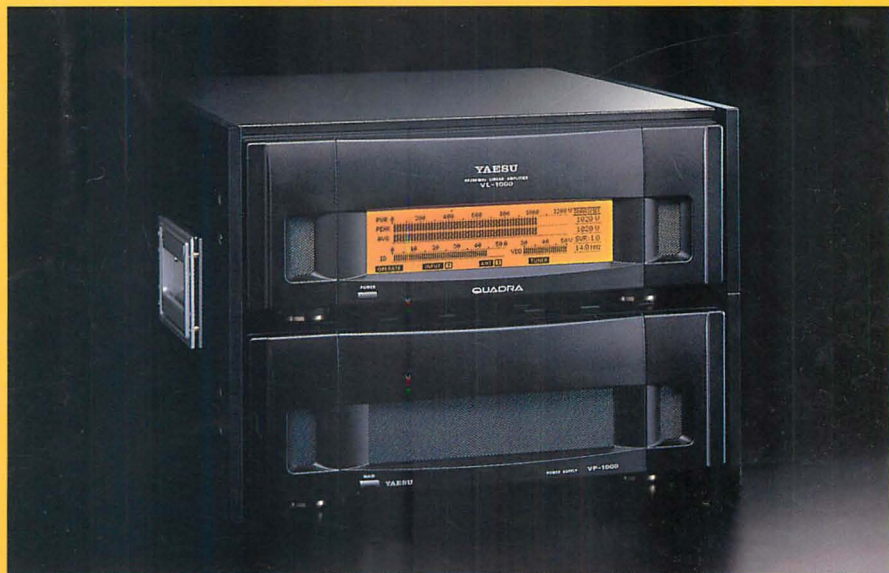

再現：警察無線が聞ける！

アクション電波 バンド

特集▶1

禁断の パワーブースター辞典

過去からの実践回路・実績データの集大成

No.130 7
1998

付録付特別定価 770円

非ユーザーも必見！これからの通信事情通になるッ！

特集▶2 えっ、PHSがなくなるの？

初心者にもわかりやすい！

別冊付録：警察デジタル無線基礎解説

極秘内部資料で的確な知識を得る！