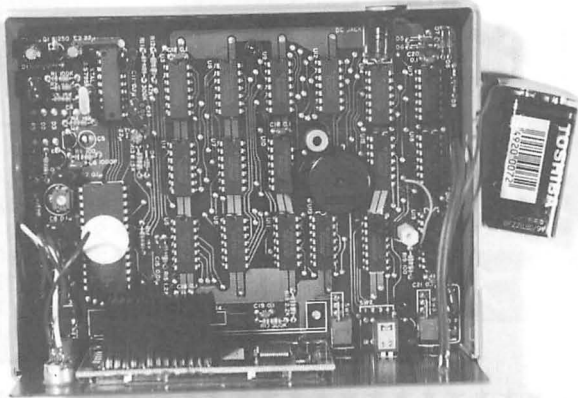

ことが浸透しましたが、いまだそのまま放送波にのっていることもありますよ！

380MHz帯のコードレスホンを受信していると、電話番号

はもちろんのこと、ポケットベルのメッセージなどを送るためDTMF信号が聞こえてくること
があります。そういった信号はD-MON32があれば簡単に解読

できるわけです。重要な連絡はアナログコードレスホンを選けた方がいいですよ。D-MON32を使ってみると、DTMF信号の垂れ流しがいかにかわるかよくわかります

とはいえ、D-MON32で、くれぐれも悪用しないようしてくださいね！ D-MON32の価格は29,800円。手元に置いておきたいアイテムです。

▲D-MON32の内部。整然としたていねいな作りだ。電源は外部電源か006P電池(9V)を用いる。