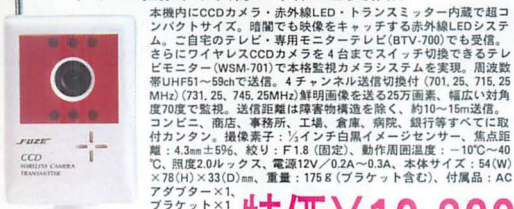

560016 赤外線LEDシステム CWT-5000

ワイヤレスCCDカメラ

面倒な配線不要! 電波で飛ばすから市販のテレビ画面で映像・音声を受信!!