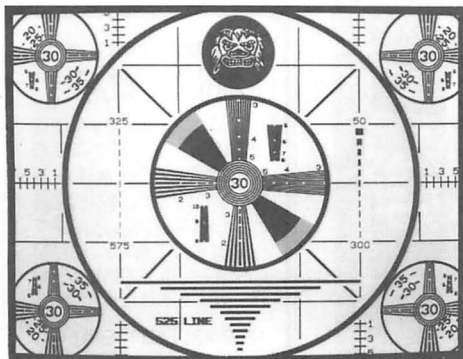

▲S-VHS ET方式による再生映像。従来のVHSテープにS-VHS方式で記録した画像。水平解像度400本以上の解像度と自然な映像を達成している。