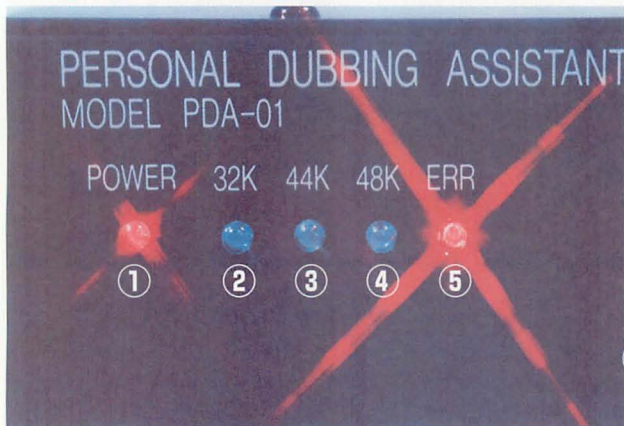

CD・MD・DATユーザー必見!! CDのコピーが無限にできる!

2. アナログ音源（レコードやカセットテープ、マイクで拾った音声）からアナログ録音したMDやDATから別のMDやDATにダビングする場合も、デジタル録音が一世代のみ可能で、ダビングしたソースからは、デジタル録音はできません。二世代目からのダビングが必要なときは、アナログ録音をしなければなりません（自分の声や演奏でさえもこの制約が付いてしまいます）！
このように、デジタル録音にてMDやDATの編集作業をするときには、SCMSのダビング制限が必ず付きまといま

PDA-01とは

最近では、カーオーディオ、ポータブル機器などにもMDが採用されて、自由に編集できて、その上に劣化の少ないデジタルダビングが望まれています。PDA-01は、SCMS対応のCD・MD・DAT・BSチューナーなどのデジタルオーディオインターフェイス装備の機器間に接続し、デジタル録音できる機械の性能を100%引き出すもので、SCMSダビング回数制限を気にすることなく編集が可能になります。入力サンプリング周波数は、32KHz・44.1KHz・

48KHzに対応しており、様々なデジタルオーディオインターフェイスのダビングが可能です（ただしサンプリング・コンバーター機能はありません）。

またPDA-01の使用方法は至ってシンプルで、ダビング時に再生側の機器と録音側の機器に接続するだけです。一度PDA-01を通して録音されたものは、それ以降のSCMS対応機器間においてダビングフリーになります。

PDA-01のSCMS解除の方法は？

PDA-01の内部では、入力されたデジタルオーディオインタ

各部の名称とはたらき

- ① POWER
  側面スイッチがONされた時に点灯、電源スイッチOFFの時に消灯します。
- ② 32K
  入力デジタルデータのサンプリング周波数が32kHzの時に点灯（DATのロングモードや衛星放送のAモード時など）。
- ③ 44K
  入力デジタルのサンプリング周波数が44.1kHzの時に点灯（市販のDATミュージックテープやMD、CDなど）。
- ④ 48K
  入力デジタルのサンプリング周波数が48kHzの時に点灯（市販のDATミュージックテープや衛星放送のBモード時など）。
- ⑤ ERR
  入力デジタルデータが入力されていないか、もしくは入力デジタルデータに異常が確認された時に点灯します。
- ⑥ COAX (INPUT)
  同軸入力端子（RCAPIN：0.5V p-p入力インピーダンス75Ω）。
- ⑦ OPT (OUTPUT)
  光デジタル出力端子。
- ⑧ COAX (OUTPUT)
  同軸出力端子（RCAPIN：0.5V p-p出力インピーダンス75Ω）。