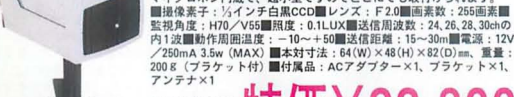

560041 ワイヤレスCCDカメラ CWT-5100

超小型 赤外線 LED付 クリスタル仕様
クリスタル仕様で送信周波数が安定しているのでワイヤレスなのに鮮明画像がご覧になれます。