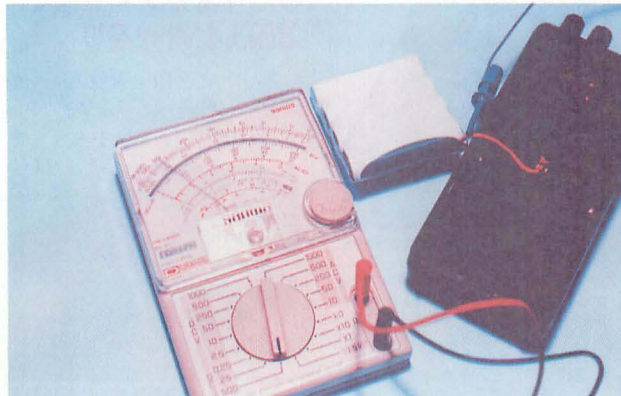

プライオリティ受信のときは、数秒おきに優先チャンネルを受信するため、聞き辛い点もあるのですが、自動車で移動中は利用できる機能ではないでしょうか。

バッテリーの持ちは？

PR-1001の電源はニッカド電池パックを充電して使うようになっていて、乾電池が使えるま

で。自宅で使う分には電池切れでもACアダプターを利用すればいいので問題はないのですが、困るのは移動中の電池切れでしょう。そこで、重要なのが充電電池の持ち時間を把握しておくことです。

消費電流を表に示しました。受信時でデータスコープ機能を生かしているときに最大で120 mA程度でした。内蔵ニッカド電池の容量は不明ですが500 mAとして約5時間使用可能ということでしょう。

編集部でのPR-1001で、持ち時間を試してみました。

電池切れになってから約20時間の充電、その後5時間電源を入れっぱなしで受信しましたが、余裕で電池は持っています。6時間ほどで音量により音が割れはじめましたが、もうしばらくは受信可能でした。説明書では20時間の充電で5時間の動作とありますが、目安としてはその通りかと思えます。

ニッカド電池は使用を繰り返していくと持ち時間も変わっていきますので、注意が必要です。

また、ニッカド電池の特性であるところできなり電圧が下がりますので、いま使えるから残容量がたっぷりあるとは限りません。せっかくアウトドアへ持っていったのに「電池切れでワッチできない…」なんてことになるように気をつけたいところです。なお、本機の電源入力端子は12Vですから、車載で使うときのためコードを作っておくと便利です。

車載で使う場合なのですが、気になったのは、外部電源の供給が切れたときに内部電池に切り替わってしまうことです。一般のアマチュア無線機では、外部電源端子から電源を供給している状態では、電源ラインのみが生きていて外部電源からの供給が途絶えると電源が切れるようになっています。

PR-1001を車載で使っていた場合、エンジンを切ったら、いちいち本体のスイッチを切らなければいけないことになるのです。もし、スイッチを切るのを忘れると内部電池を消耗してしまうこととなります。今後の改良を望みたいところではありません。とはいえ、そのための部品を設けることによるコストの上昇ということもありますから、取捨選択が問題になる場面なのかもしれません。

▲消費電力を測定中。最大で120mA程度。データスコープ表示中が一番電力を消費する。ニッカド電池容量が500mAhということ考えると、満充電で使えるのは5時間程度ということになる。残容量を意識しながら使って、突然電池切れにみまわれないようにしたい。

■PR-1001の消費電力

受信時 (無音状態)	約70mA
受信時 (音量最大)	約100mA
サーチ時	約70mA
受信時音量最大 データスコープ 動作中	約120mA

編集部実測データ