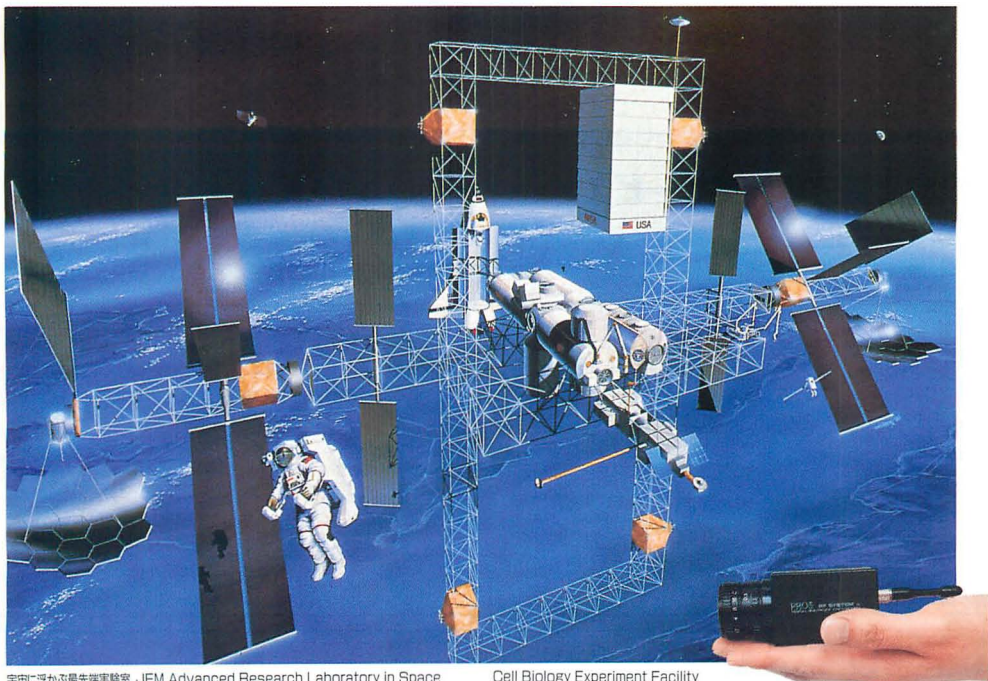

宇宙に浮かぶ最先端実験室 JEM Advanced Research Laboratory in Space

Cell Biology Experiment Facility

全自動カメラPRO5

2003年、宇宙空間から生中継。

PRO5は、JEMプロジェクトに参加します。
宇宙空間での植物培養実験の観察記録を、地上へ送り続けます。
2003年、数々の地上実験のあと、地球から宇宙の空間へ。

Spread RF Link !!

マイクロ波8ミリビデオデッキ VP-880S.....¥110,000

マイクロ波スクランブルチューナー内蔵で、300m離れたCCDカメラ側からデジタル多重信号を受けて、電圧のON/OFFができます。3電源だからどこでも使えます。人体センサー(PS-5)を使えば、完全無人自動録画VTRとしても…。さらに、タイムラプス機能が長時間録画できます。