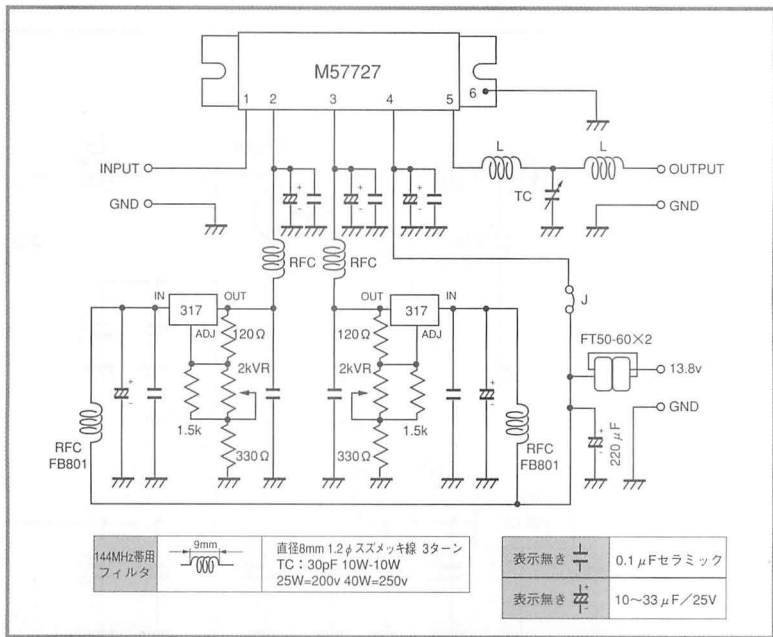

モジュールを使えば簡単？ 144MHz帯35Wリニアアンプ バイアス回路を レギュレータICで用意する

・・・コラム・・・

前のページのディスクリートリニアアンプ回路と比べると、高周波的にはスッキリとしています。その割に部品点数が多く見えるのは、バイアス供給用の回路があるからです。しかし、LM317というレギュレータICで構成しますので、誤配線がなければ、ちゃんと動作してくれますので製作は容易でしょう。

送信ブースター編

出力はT型のフィルタになっています。主に高調波のカットが目的ですが、カップラの役割もありますので、少々の変動に対しては耐えてくれるでしょう。極端な例として出力側のLとTCはなくても動作します。

バイアス回路で使用しているLM317のピンアサインは、P.116の回路図中の図を参照してください。

144MHz帯で使用できるモジュール一覧

型番	周波数	出力	用途	ピン(端子)アサイン
M57706	145~175MHz	8W	FM	①RF INPUT ②Vcc 1 ③Vcc2 ④RF OUTPUT
M57706L	135~145MHz	8W	FM	①RF INPUT ②Vcc 1 ③Vcc2 ④RF OUTPUT
M57710-A	156~160MHz	30W	FM	①RF INPUT ②Vcc 1 ③Vcc2 ④RF OUTPUT
M57713	144~148MHz	17W	SSB	①RF INPUT ②Vcc 1 ③Base BIAS ④Vcc2 ⑤RF OUTPUT
M57715	144~148MHz	13W	FM	①RF INPUT ②Vcc 1 ③Vcc2 ④RF OUTPUT
M57719	145~175MHz	14W	FM	①RF INPUT ②Vcc 1 ③Vcc2 ④RF OUTPUT
M57719L	135~145MHz	14W	FM	①RF INPUT ②Vcc 1 ③Vcc2 ④RF OUTPUT
M57719N	142~163MHz	14W	FM	①RF INPUT ②Vcc 1 ③Vcc2 ④RF OUTPUT
M57726	144~148MHz	43W	FM	①RF INPUT ②Vcc 1 ③Vcc2 ④RF OUTPUT
M57727	144~148MHz	37W	SSB	①RF INPUT ②Vcc 1 ③Base BIAS ④Vcc2 ⑤RF OUTPUT
M57737	144~148MHz	30W	FM	①RF INPUT ②Vcc 1 ③Vcc2 ④RF OUTPUT
M57747	144~148MHz	13W	FM	①RF INPUT ②Vcc 1 ③Vcc2 ④RF OUTPUT
M67702	150~175MHz	60W	FM	①RF INPUT ②Vcc 1 ③Vcc2 ④RF OUTPUT
M67704	142~175MHz	13W	FM	①RF INPUT ②Vcc 1 ③Base BIAS ④Vcc2 ⑤RF OUTPUT
M67727	144~148MHz	60W	SSB	①RF INPUT ②Vcc 1 ③Base BIAS ④Vcc2 ⑤RF OUTPUT
M67741H	150~175MHz	30W	FM	①RF INPUT ②Vcc 1 ③Vcc2 ④RF OUTPUT
M67741L	135~160MHz	30W	FM	①RF INPUT ②Vcc 1 ③Vcc2 ④RF OUTPUT
M67748LR	135~150MHz	7W	FM,SSB	①RF INPUT ②Vcc 1 ③Base BIAS ④Vcc2 ⑤RF OUTPUT
M67755L	134~150MHz	7W	FM,SSB	①RF INPUT ②Vcc 1 ③Base BIAS ④Vcc2 ⑤RF OUTPUT

* メーカー規格表より抜粋。一般には入手困難な製品も含まれますので注意してください。