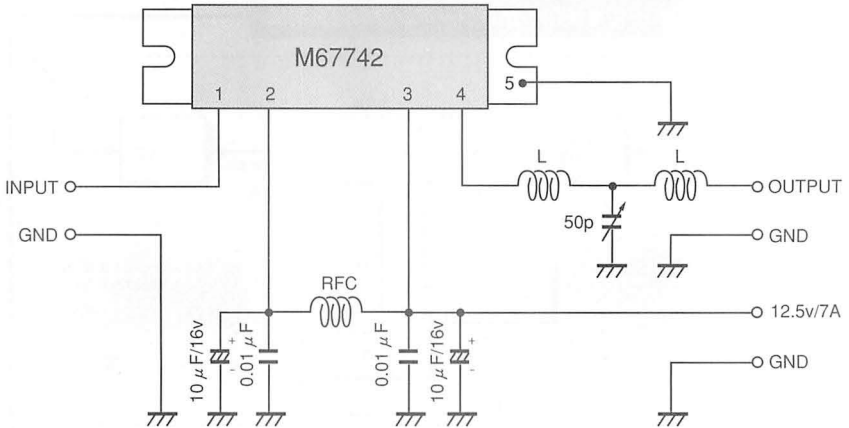

### モジュールの入手がポイント!

RFC	0.5mm スズメッキ線・4mm径・5~7ターン
L	0.5mm スズメッキ線・トロイダルコアT50-12.7ターン