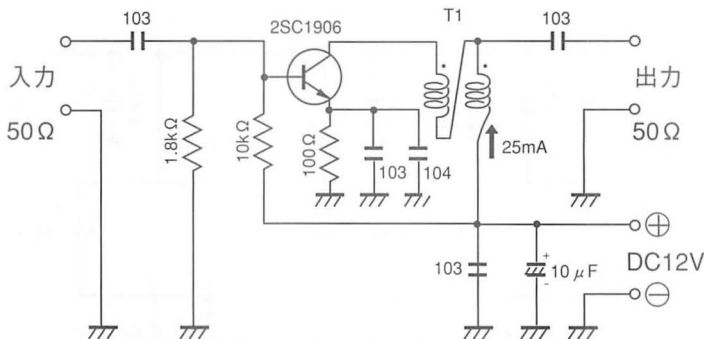

ディスクリットで作る！ HFプリアンプ

手軽に作れて
安定度抜群！

・・・コラム・・・

実験やトランシーバの自作をしていると、ちょっとしたアンプが欲しくなってきます。そんな時に重宝するのが本回路です。利得は若干アバシがあるものの、約24～30dB程度ありますから、HF帯のプリアンプとしても十分でしょう。トロイダルコア以外は入手しやすいですし、安価です。

T1=FT-37-43 バイファイラー-5回