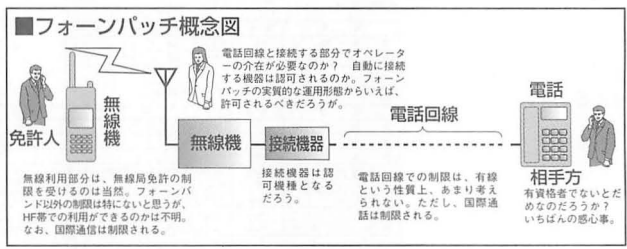

▲1波でデュプレックス通信ができるTONOのTPS-7000。現行の製品では電話回線と接続することはできないが、フォーンパッチ解禁で対応バージョンが発売されたら、この上なく便利な活用ができるはず!

◀アマチュア無線と電話回線の接続を郵政省が許可! 5月20日、郵政省はアマチュア無線連盟に公衆網接続(フォーンパッチ)を許可した。これを受け、アマチュア無線連盟では申請手続などをNTTなどと打合せ一方、「運用ガイドライン」を作成中。また、一部メーカーでは、接続機器を開発しているという(5月25日付電波新聞より)。