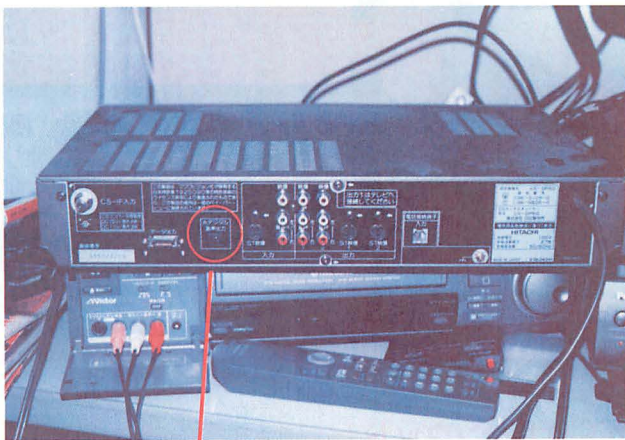

一フェイスの信号のフレーム同期を取り、SCMSに関するダビング制御している信号を抽出し、入れ替えを行いダビングフリーにして出力します。これにより、信号のデータは、まったく損なうことなくSCMSの解除のみが可能になります。

PDA-01を使用すると

PDA-01を再生側と録音側に接続して、一回ダビングすることによりデジタル録音されたソフトは、それ以降の世代に関係なくダビングが可能になります。もちろんPDA-01をそれ以降使用する必要はありません。

これにより、SCMSの制約から完全に開放された自由なデジタル録音による編集作業が可能となります。

さらに、PDA-01は光入出力、同軸入出力を装備しているので、MDなどの光デジタル入出力端子とDATなどに多い同軸入出力端子との、光端子⇒同軸、同軸⇒光端子の交換としての使用も可能です。

▲▼衛星放送の音声もSCMS信号によりコピーガードがかかっています。しかしPDA-01を光デジタル音声出力端子に接続するだけでSCMS信号を除去することが可能。