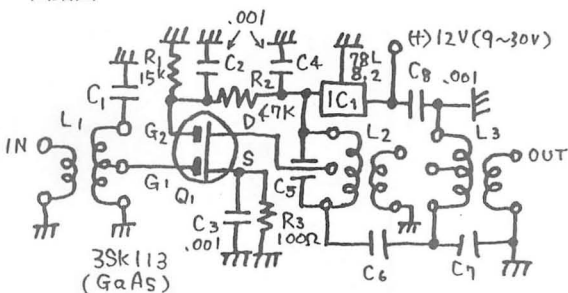

プリ_ampキットの決定版！

FCZプリ_amp

GaAs使用でHFからVHFまで ラインナップ！

ベストセラー

自作好きの方なら一度は聞いたコトがあると思います。

(有) FCZ研究所からリリースされているガリ・ヒ素RFプリ_amp・キットです。

低雑音・高利得・高安定度をGaAs (ガリ・ヒ素) FETを採用して実現しています。製作が簡単で、価格も2,000円以下とリーズナブルな点から、ロングセラーとなっています。

一連のシリーズとして、21MHz、28MHz、50MHz、80MHz、144MHz帯の5バンドが用意されています。FETは3SK121を採用 (144MHz帯のみ3SK113) しており、このデバイスはUHF用に開発された低雑音素子なので、ちょっと贅沢ともいえるでしょう。

製作と調整

ガラスエポキシ基板を使った専用基板が付属していますので、組み立ては簡単です。ハンダ付け経験のある人なら、30分程度で作業は完了するでしょう。

説明書には、プリント基板上の部品配置や抵抗のカラーコードの読み方も記載されていますので、慎重に行なえば、まず100%間違いなく動作します。

調整については、3つのコイルを説明書に従って調整します。

これは、基本的に狭帯域の同調回路の同調を少し甘くし、比

回路図

部品実装図

較的広く帯域幅を持たせるノウハウです。

一品入魂というか、決まった

周波数やごく狭い範囲の周波数しか使わない...といった人は、その周波数で、3つのコイルの