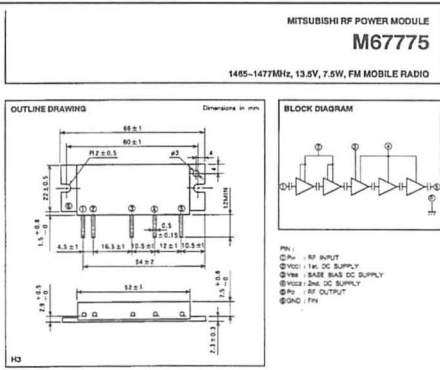

1.5Gといえば携帯電話!?

1.5GHz 7Wブスター

入手困難だけど、捜す価値アリ!

・・・コラム・・・

1.5G帯用のデジタル携帯電話用のブスターが市販されています。

市販品は受信用のブスターとセットになっており、切断時のリトライ用時設定などの機能が含まれているようです。ですから、単純に送信側のパワーアップだけではうまくいかない可能性があります。

送信ブスター編

1500MHz帯用 フィルタ	
FB301 or FB801	

1.2φスズメック線 1/2ターン
TC:10pF 耐圧に注意!

RFCはFB301にφ12mmのスズメック線を通してから基板へハンダ付け。
FB801は被服の付いた電子ワイヤを通してハンダ付け。

表示無き	0.1μFセラミック
表示無き	10~33μF/25V

デジタル携帯電話は、一部のキャリアを除いて送信用と受信用のアンテナが別系統になっています。

よって、キャリコンなどの付加回路なしで、送信系統に本回路を増設すればよいコトになりますね。

ただし、これはあくまでも原理上の話。携帯電話の出力を勝手にパワーアップすると、電波法に抵触しますので、くれぐれもご注意ください。