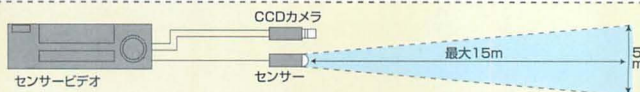

技術者がいます。ビデオカメラ専門店

●他社にない商品を多数取り扱っております。
●御依頼により、特殊機器の開発も致します。●夜間工事・海外工事もOK! 御電話をお待ちしております。

全国出張盗聴発見サービス

盗聴器の完璧な発見調査は一度当社に御相談下さい。現在、重要な会議の前には当たり前になっています。新製品開発・新規事業計画が途中で盗まれていないと断言できますか？
当社は、多くの発見実績と高性能調査機材に高い技術でお客様に安心と御納得を頂いております。

センサー作動自動録画ビデオ

赤外線センサーで人物をとらえて、すぐ録画スタート。設定した40～60秒に停止、待機します。テープのムダが全くありません。センサーからビデオまでは10mの配線がついています。

- ●センサーONから録画まで1秒の高速作動
- ●センサーからビデオまで無線機能付もあります。

特別価格 **¥67,000**

絶対逃がさないシリーズ

モーションセンサー

赤外線センサーと違いカメラがセンサーとなる為、離れていても大丈夫です。

¥49,000

- ●カメラとモニタの中間に入れて使用します。
- ●モニタの画面に約3cm角の窓が4個映ります。
- ●この窓は上下左右に自由に動かせます。
- ●この窓の部分に始めと違う変化が起きたら作動。ビデオを回したり、警報を出します。

他社とは違う特殊業務用映像機器

価格・詳細は御電話で

- ●超小型CCD業務用カメラ 4mmφ41万画素2.7φライン2m
- ●高感度赤外線CCDカメラ 41万画素デジタルCCDカメラ
- ●赤外線機器製作 見えない処を見る
- ●高出力赤外線ライト 2m～100m最大200W/100V
- ●業務用レンズ 60mm～1,000mm

タイムインサーター

証拠として提出するのなら、これが必要。カメラとビデオ間に入れるだけで録画と同時に年・月・日・時・分・秒が表示されます。

※表示される年・月・日・時・分・秒は、位置の移動や大きさを自由に変更できます。

¥34,000

専用録画ビデオ

上記モーションセンサーと連動して、カメラの映像に変化があったら約50秒間ビデオが回ります。又、人物が動いている間は回り続けます。

¥60,000

4チャンネル・コードレス防犯・監視カメラシステム

4種類の電波を送信・受信し、数秒ごとにカメラを切替えモニタに映し出します。

接続図

上記のカメラ4台・受信機1台で・・・

- ●モノクロセット **¥180,000** 100m
- ●カラーセット **¥250,000** 150m

※セットは、カメラ本体・普通レンズ・アンテナ・アダプター・受信器

■カメラ1台・受信機1台でも販売致します。

Cマウント 100Vアダプタ付・レンズ別売

各種情報機器発信基地

ムセンショップ 中野

〒164-0001 東京都中野区中野5-63-5

各種カード・ローン取扱

<http://www.mic.web.com>

※表示価格は全て税別です。