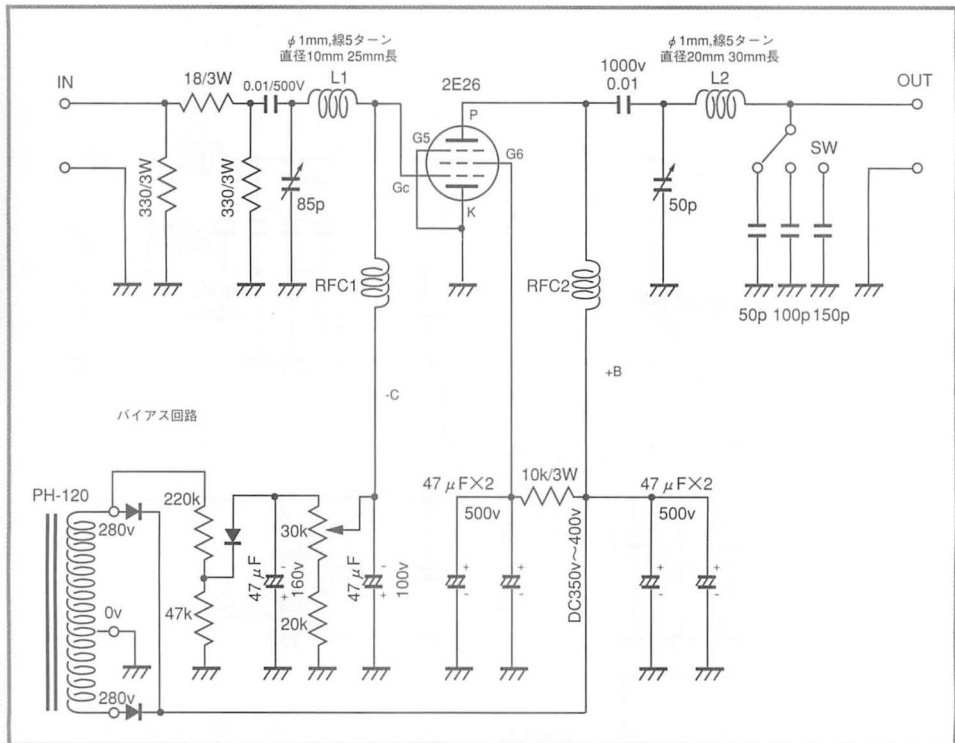

入力5Wで出力25Wのアンプです。正直いってハイパワーの魅力といった点では見劣りしますが、自作の醍醐味と真空管のヒーターの灯かりが嬉しいモノです。シャーシ構成でオープンケースにすれば、まるで単球オーディオアンプのような風貌となります。大きなヒートシンクや強制空冷に飽きた人にオススメです。

**製作と調整ポイント**

回路図中には真空管のヒーターへの配線が省略されていますので、忘れないように注意してください。2E26のヒーター電圧は6.3Vです。