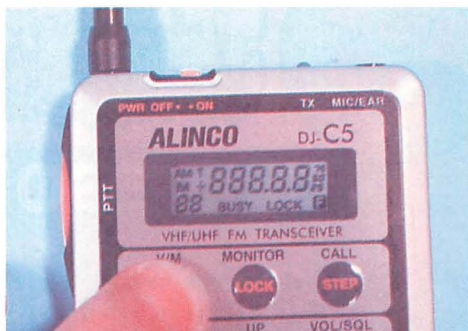

▲リセットにより、LCD (液晶表示) が全点灯している状態。