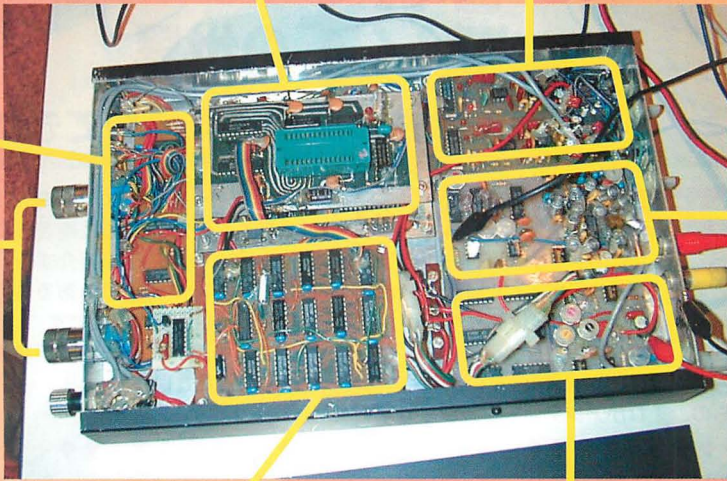

デジタル解説機の考案

秘話パターン
デコード回路
(デモ時はROMが
抜かれていた)

ADM復調回路
(2系統)
及び
AF-AMP

秘話パターン
切替え及び
表示部

操作ツマミ

2進復調
及び
同期信号
抽出回路？