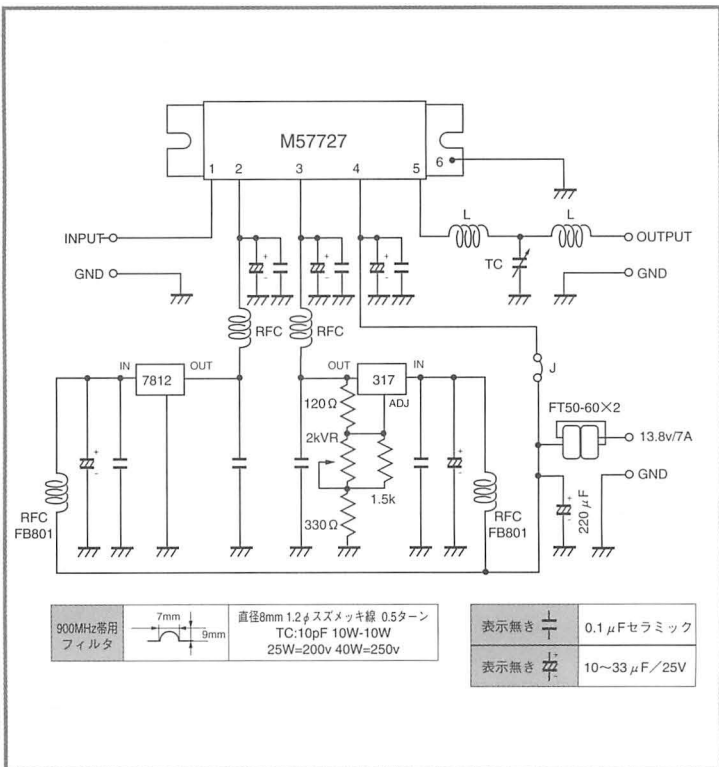

パーソナル無線用？ 900MHz帯12Wブスター

ハンディ機を固定&モバイルで使用するときには便利なアイテム？

最大入力電力が10mWなので、ブスターとして使用する場合は、ATT（アッテネータ）を入力側に挿入する等の対策が必要です。

パーソナル無線用ハンディ機の出力は1Wタイプが主流ですから、20dB程度のATTもしくは、ハンディ機をローパワーにして、10dB程度のATTを使用します。このくらいの周波数になると、電源効率も40%を下回りますので、5A程度の電源が必要です。

・・・コラム・・・

回路図中のはナント5段構成で、入力5mWで出力12Wを得るコトができます。

元々、モービル機の終段用なので、こういった仕様になっているのでしょう。このレベルなら、VCO出力を接続するだけで送信機ができますね。

900MHz帯で使用できるモジュール一覧

型番	周波数	出力	用途	ピン(端子)アサイン数
M57755	806~866MHz	10W	FM	①RF INPUT ②Vcc 1 ③Vcc2 ④Vcc3 ⑤RF OUTPUT
M57789	890~915MHz	12W	FM	①RF INPUT ②Vcc 1 ③Base BIAS ④Vcc2 ⑤RF OUTPUT
M57791	890~915MHz	7W	FM	①RF INPUT ②Vcc 1 ③Vcc2 ④Vcc3 ⑤RF OUTPUT
M67745	846~903MHz	7W	FM	①RF INPUT ②Vcc 1 ③Vcc2 ④Vcc3 ⑤RF OUTPUT
M67747A	898~925MHz	7W	FM	①RF INPUT ②Vcc 1 ③Vcc2 ④Vcc3 ⑤RF OUTPUT
M67754	824~849MHz	6W	FM	①RF INPUT ②Vcc 1 ③Vcc2 ④Vcc3 ⑤RF OUTPUT
M67759	872~905MHz	6W	FM	①RF INPUT ②Vcc 1 ③Vcc2 ④Vcc3 ⑤RF OUTPUT
M67764	940~960MHz	8W	FM	①RF INPUT ②Vcc 1 ③Vcc2 ④Vcc3 ⑤RF OUTPUT
M67776H	896~941MHz	5W	FM	①RF INPUT ②Vcc 1 ③Vcc2 ④Vcc3 ⑤RF OUTPUT

※ メーカー規格表より抜粋。一般には入手困難な製品も含まれますので注意してください。