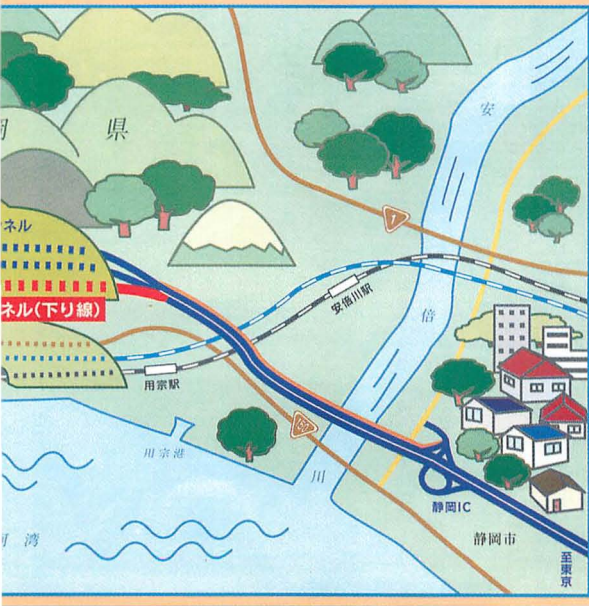

●トンネル内断面の比較

▲今回より新たに装備された、ブーメラン型の散光灯。空力特性を考えた最新モデルでは、GTOなどの高速型のパトカーでは、その性能が発揮されるであろう。