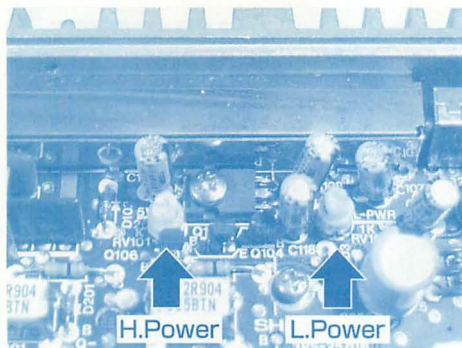

◀本機に使用されているモジュールには余裕があるため、APCの調整により約8~9Wの出力を得るコトが可能だ。ただし、コレをやると違法なので注意！

▼なぜか、CPUが...！