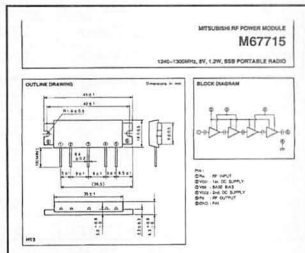

パーツリスト

種別	周波数	出力	用途	ピン(端子)アサイン
M57762	1.24~1.3GHz	18W	SSB	RF INPUT Vcc1 Base Vcc2 RF OUTPUT
M67715	1.24~1.3GHz	1.2W	SSB	RF INPUT Vcc1 Base Vcc2 RF OUTPUT