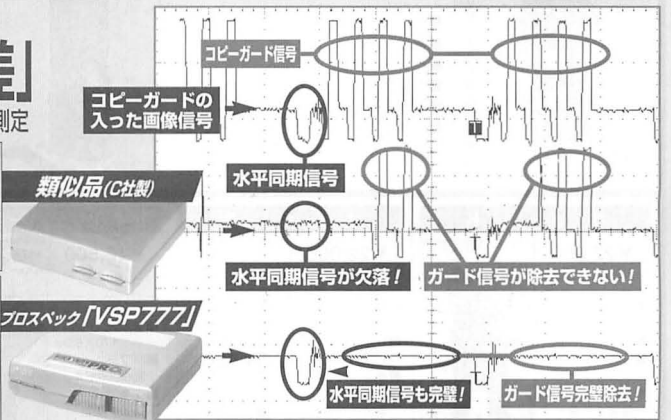

## ひと目でわかる「マイコン技術の差」

当社VSP777と他社類似製品の比較測定

コピーガード信号を「完全に除去」するとうっているO社製品は、右の波形図で一目瞭然！コピーガード信号は除去できていません。さらに、なんと「画像安定の命」である「水平同期信号」が欠落してしまっています。マイコンソフト技術が未熟な製品と言わざるを得ません。

CPUからの有害な信号漏れを防止するガード付き回路基板や、クロストークや色ずれを極限まで減少させたスーパークリア回路を採用。そしてテープのドロップアウトによる信号欠如を自動的に補完する、新開発スーパーPLL回路を採用。また、色信号に含まれる異常レベルを除去する回路も新開発し、抜群の色再現性と安定度を誇ります。