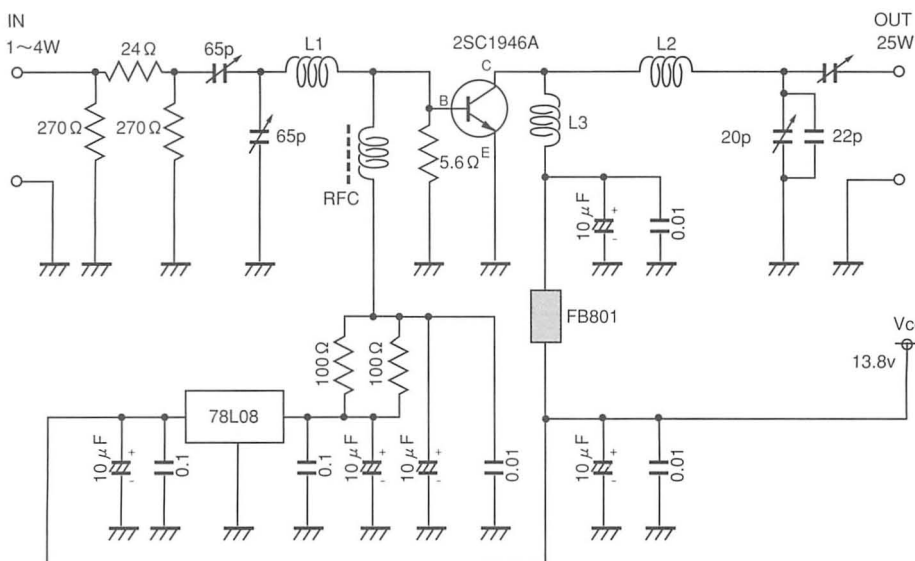

2mならディスクリートで組める 144MHz帯25W ディスクリートリニアアンプ

バイアスのRECをGNDに落とせばC級動作でFMモード専用!

・・・コラム・・・

周波数が高くなると、コイルの巻数が少なくて済むので、比較的製作がラクです。しかし、その分、高周波信号ラインは余分なL成分やC結合を防ぐよう配慮しなければなりません。

入出力を物理的に難す、信号ラインは最短で結線するなどの工夫が必要です。

※電解コンデンサの耐圧は、各25Vです。

L1		1.0φ スズメッキ線 1/2ターン
L2		1.2φ スズメッキ線 1ターン
L3		直径6mm 1.2φ スズメッキ線 3ターン
REC		0.5φ エナメル線 6ターン