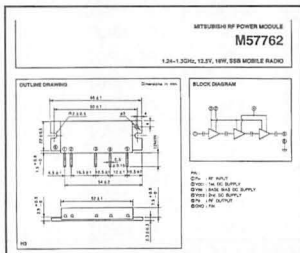

パーツリスト

種別	周波数	出力	用途	ピン(端子)アサイン
M57762	1.24~1.3GHz	18W	SSB	RF INPUT Vcc1 Base Vcc2 RF OUTPUT
M67715	1.24~1.3GHz	1.2W	SSB	RF INPUT Vcc1 Base Vcc2 RF OUTPUT