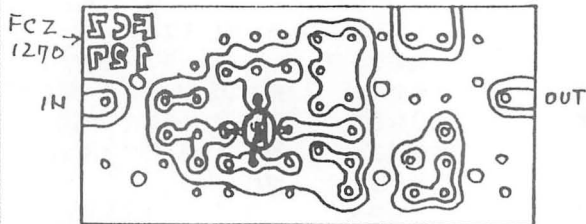

較的広く帯域幅を持たせるノウハウです。

一品入魂というか、決まった

周波数やごく狭い範囲の周波数しか使わない...といった人は、その周波数で、3つのコイルの