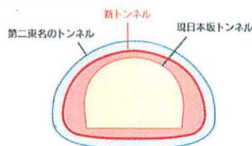

●トンネル内断面の比較

▲今回より新たに装備された、ブーメラン型の散光灯。空力特性を考えた最新モデルでは、GTOなどの高速型のパトカーでは、その性能が発揮されるであろう。