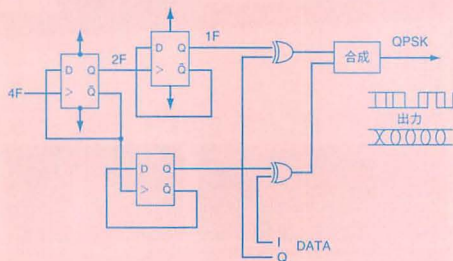

■4相DPSK発生回路