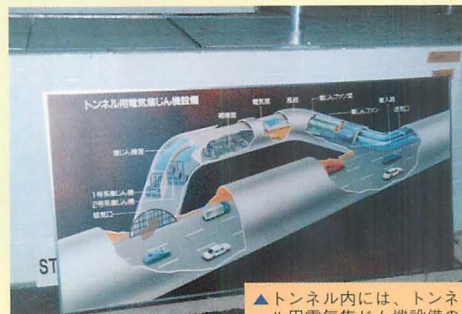

▲トンネル内には、トンネル用電気集じん機設備の概要を詳しく説明した揭示版が展示してあった。