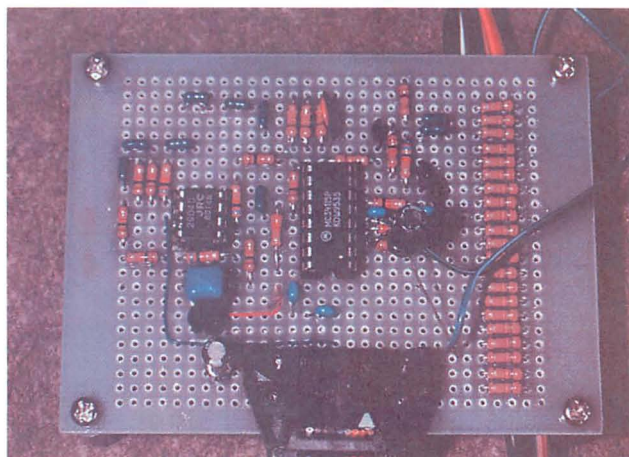

解読班

どうもありがとうございます。

先月号で紹介した通り、押収された無線機はアイコム(IC-228)が多かったようです。また、4/30の革マル派の講演で公開された解読システムにはIC-28が使用されていました。

また、無線機のイヤホン(外部スピーカ)端子からではなく、内部から信号を引き出しているようです。解読器にはSQLとDATAという表記のある2本の信号ラインが使用されていました。

詳細については不明ですが、いずれ詳しい内容が公開されるかもしれません。楽しみですね。

お便りありがとうございます。今後とも応援をよろしくお願いたします。

評価回路試作

解読の手順は、図のようにいくつかの手順(工程)が必要で

▲復号回路の試作・評価基板の様子。回路定数の変更テスト/評価を行っている。

す。同期信号の抽出については、規則性があるため、得られた信号(周期)とクロック周波数の関係から、ある程度の判断が可能です。

しかし、次の工程でM系列PNパターンがある程度予測できて

も、それが正しいかを同期信号との相関関係から確認しなければなりません。

インターリーブについては1月号特集の資料中から判明していますので、あとはハードで処理するかマイコン使用によるソフト的処理で行うかだけです(注:資料は送信時の手順)。

最後の秘話パターンの解析には、それこそ力技の作業になりますので、パソコンを使った処理が必要になります。

最後の秘話パターンの解読の正否判別は、残念ながら100%の処理を自動化することは不可能です。そこで、出力の周波数分布から正しい音声かどうかのおおまかな選別を行い、最終的には実際の音声を手元の耳で確認する...という作業になります。

つまり、信号の流れは最後の処理工程となるデジタル→アナログ変換(ADM復号化)が必要になるのです。

そこで、今回からは最終部分であるADM復調回路の試作・評価を行うことにします。

解読復調工程

①復調

……受信信号からデジタルデータを得る

②同期信号抽出

……M系列符号重畳、デインターリーブ等の後処理に必要

③M系列符号重畳

……原理はカンタンだが、レジスタ段は??

④デインターリーブ

……98年1月号資料参照

⑤秘話コード変換

……音声データ部のビット幅を力技でつぶしていく!

⑥ADM復号

……今月・来月で試作/実験