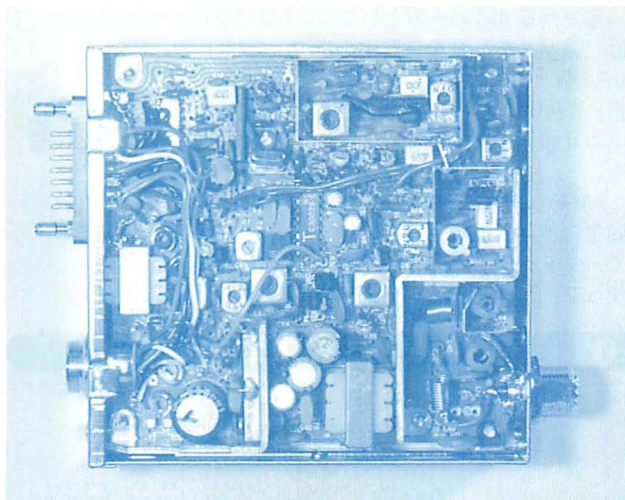

▲一般的には汎用CB機と同様なレイアウト。

仕上がりに期待できそうです。

ただし、AM系のアクティブCBerの期待には応えられないかもしれません。

なぜなら、キッチリ造ってあるので、ALCの効きが良く、プラス変調のレベルもかなり押え込まれています。

また、スプリアスのレベルを抑えるために、変調度の管理も行っている関係で、パンチの無い変調になっています。

もちろん、これらの改善は、改造によってある程度実現できるのですが…。