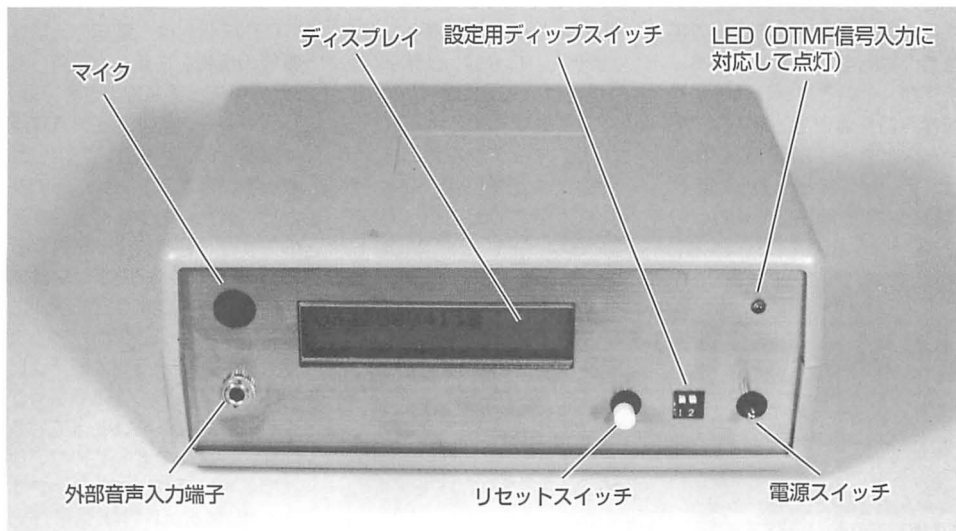

▲DTMF解読器、D-MON32本体。操作はシンプル、解読は正確だ。