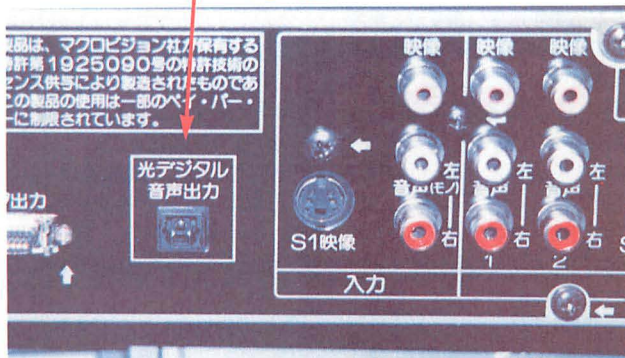

▲コピーガードのSCMS信号を除去するメインIC。

▲PDA-01内部各種ICが使われており、シンプルな構成となっている。

商品・販売に関する
問い合わせ先・販売店
レイドテクニカルサービス
☎0424-40-8484
東京都調布市国領町7-18-4