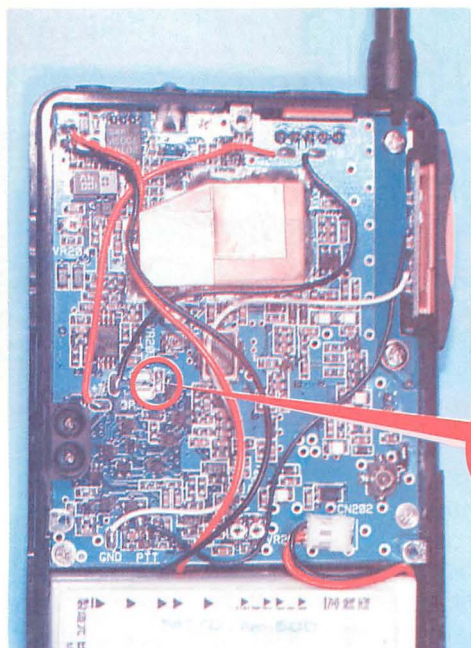

▲改造ポイント。

改造 ポイント

てからコテ先に力を加えるようにした方が良いでしょう。

作業が終わったら、元どおりにケースを開け、リセット操作を行います。

改造後受信周波数

1. **VHF帯** 118.000~135.995MHz (AM)
   136.000~173.995MHz (FM)
2. **UHF帯** 380.000~473.995MHz (FM)

DJ-C5 受信拡張

背面

- ①ビス3点ははずす。
- ②0Ω抵抗をはずす。
- ③電源OFFの状態からV/M (MW) とFUNCキーを押しながら電源ON
- ④LCD全灯より手をキーから離すと表示が145.00になり終了。

この0Ω抵抗をはずす