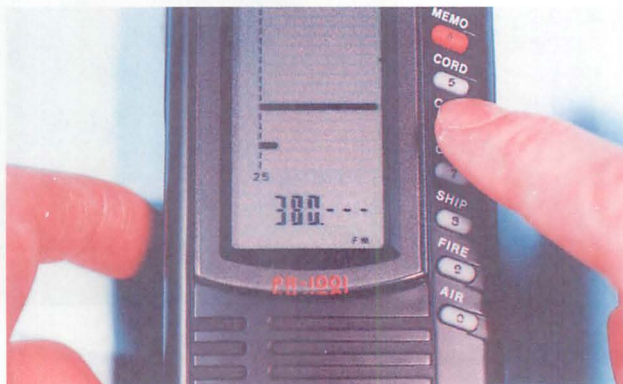

### セットモードは慣れが肝心

というわけで、PR-1001はジャンル別受信に関しては、文句

▲PR-1001は外見はサーチのみしかできない受信機のように見えるが、実はダイレクトキーインだってできるのだ。セットモードにより、少ないキーで多機能を実現している。

▲PR-1001でのコードレス受信は快通そのもの。サーチして、電波の存在を棒グラフ表示する。次々とキャッチできた。

なしの操作性を備えています。一方、ダイレクトキーインしたり、あるいはさまざまな付加機能を使おうとすると不便を感じる部分もないとはいえません。