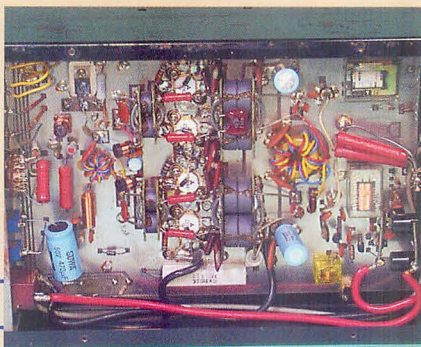

特集

禁断のパワーブースター辞典

●市販ブースター購入の基礎知識 ——— 100

送信ブースター編

- ●100mW RF広帯域AMP ——— 103
- ●広帯域バッファーAMP ——— 104
- ●HF帯1Wリニアアンプ ——— 105
- ●HF帯10Wアンプ ——— 106
- ●HF帯100Wリニアアンプ ——— 107
- ●HF帯(28MHz)500Wリニアアンプ ——— 108
- ●50MHz 50Wリニアアンプ ——— 109
- ●50MHz25W真空管リニアアンプ ——— 110
- ●RFパワーモジュールの使い方 ——— 111
- ●80MHzブースター ——— 112
- ●144MHz帯25Wディスクリートリニアアンプ ——— 113
- ●144MHz帯35Wリニアアンプ ——— 114
- ●430MHz帯30Wリニアアンプ ——— 115
- ●870MHz帯10Wブースター ——— 116
- ●900MHz帯12Wブースター ——— 117
- ●1200MHz帯18Wリニアアンプ ——— 118
- ●1.5GHz7Wブースター ——— 119
- ●その他のモジュールピン配置 ——— 120
- ●キャリアコン回路 ——— 121
- ●デバイスリスト&購入先 ——— 122

受信ブースター編

- ★455kHz IFアンプ ——— 123
- ★HFプリアンプ ——— 124
- ★プリアンプの賢い使い方 ——— 125
- ★FCZプリアンプ ——— 126
- ★キャリア対策 ——— 128
- ★高周波デバイスのスペック ——— 129

第2特集/PHS最新情報レポート

えっ、PHSがなくなるの? ——— 139

電話サービス
開始!

今スグ、
03-3258-6323
へアクセス!

★Pchアナログ時代を知らない方へ★

当時の雰囲気を感じてもらおう! ということで、先月から当時の通信の様態を再現したPch再現テープ・サービスを開始しました。

★皆さんの再現テープを大募集!★

友達と協力して、より臨場感のある内容を作ってください。応募はカセットテープに録音し、アクションバンド編集部「Pch再現テープ」係までお送りください。優秀・採用者については誌上で発表・紹介の他、プレゼントも用意しております。奮ってご応募ください。