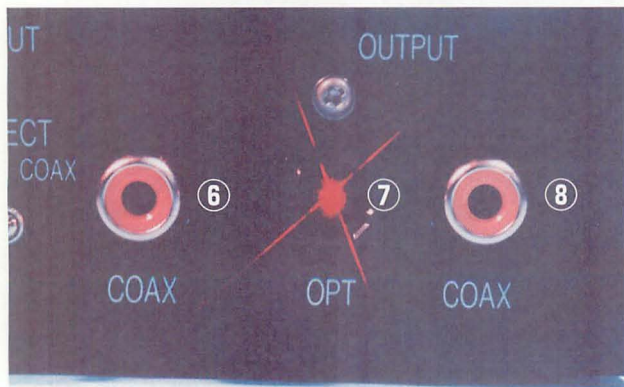

CD・MD・DATユーザー必見!! CDのコピーが無限にできる!

2. アナログ音源（レコードやカセットテープ、マイクで拾った音声）からアナログ録音したMDやDATから別のMDやDATにダビングする場合も、デジタル録音が一世代のみ可能で、ダビングしたソースからは、デジタル録音はできません。二世代目からのダビングが必要なときは、アナログ録音をしなければなりません（自分の声や演奏でさえもこの制約が付いてしまいます）！
このように、デジタル録音にてMDやDATの編集作業をするときには、SCMSのダビング制限が必ず付きまといま

PDA-01とは

最近では、カーオーディオ、ポータブル機器などにもMDが採用されて、自由に編集できて、その上に劣化の少ないデジタルダビングが望まれています。PDA-01は、SCMS対応のCD・MD・DAT・BSチューナーなどのデジタルオーディオインターフェイス装備の機器間に接続し、デジタル録音できる機械の性能を100%引き出すもので、SCMSダビング回数制限を気にすることなく編集が可能になります。入力サンプリング周波数は、32KHz・44.1KHz・

48KHzに対応しており、様々なデジタルオーディオインターフェイスのダビングが可能です（ただしサンプリング・コンバーター機能はありません）。

またPDA-01の使用方法は至ってシンプルで、ダビング時に再生側の機器と録音側の機器に接続するだけです。一度PDA-01を通して録音されたものは、それ以降のSCMS対応機器間においてダビングフリーになります。

PDA-01のSCMS解除の方法は？

PDA-01の内部では、入力されたデジタルオーディオインタ

各部の名称とはたらき

- ① POWER
  側面スイッチがONされた時に点灯、電源スイッチOFFの時に消灯します。
- ② 32K
  入力デジタルデータのサンプリング周波数が32kHzの時に点灯（DATのロングモードや衛星放送のAモード時など）。
- ③ 44K
  入力デジタルのサンプリング周波数が44.1kHzの時に点灯（市販のDATミュージックテープやMD、CDなど）。
- ④ 48K
  入力デジタルのサンプリング周波数が48kHzの時に点灯（市販のDATミュージックテープや衛星放送のBモード時など）。
- ⑤ ERR
  入力デジタルデータが入力されていないか、もしくは入力デジタルデータに異常が確認された時に点灯します。
- ⑥ COAX (INPUT)
  同軸入力端子（RCAPIN：0.5V p-p入力インピーダンス75Ω）。
- ⑦ OPT (OUTPUT)
  光デジタル出力端子。
- ⑧ COAX (OUTPUT)
  同軸出力端子（RCAPIN：0.5V p-p出力インピーダンス75Ω）。