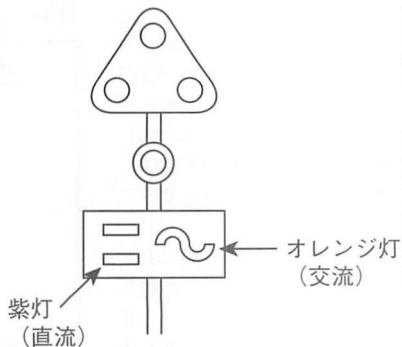

新連載!!

鉄道ファンの

PO-BOX

第8回「信号の種類2」

小宮山 彰

前回に続き「鉄道標識」について説明します。

標識については各鉄道会社によって少し違う所がありますが、基本的には国鉄（JR）方式と同じなのでここでは国鉄方式を紹介していきます。

また、鉄道業界には一般の人がわかり難い用語がたくさんあるので、今回は標識と合わせて紹介します。

架線終端標識

この先には架線が無いことを示します。

架線死区間標識

この先に「架線の死区間」、別名「デッドセクション」があることを乗務員に知らせる役目を持っています。何故デッドセクションがあるかというと、交流と直流の切り替わる所や、交流同士でも周波数の異なる場合や、直流でも電圧の違う場合等の突き合わせ場所は、一部絶対に無電圧にならざるを得ないためです。この標識のあるところでは、乗務員がタイミングを見計らって、車両側のスイッチを切り替

えて、各電源方式に対応させます。そのとき車内が一瞬真っ暗になります。最近では自動切り替えもあるそうです。似たものに「き電区間」を表示する表示する標識があります。当たり前ですが、前者後者ともにこの区間では、「力行」「減速」「停車」は禁止で、「蛇行」で通過することになっています。関東では、常磐線の取手駅～藤代駅の間に交流と直流の境目となっており、デッドセクションが存在します。新型車両や、電源装置を装着した車両は、デッドセクション通過時室内灯は消えませんが、415系などの古い車両は、デッドセクション通過時、室内灯が消え、非常灯だけの点灯となり、夜間では車内がかなり暗くなります（新聞が読めない位暗くなるの

で初めてその区間を乗車する乗客は、皆驚きます）。

架線電源識別標識

停車場において、き電方式を切り替える場合、パンタグラフを上昇させる前に、その電源方式を確認するための標識です。

進路電源識別標識

信号機の先の運転する列車進路の電源方式を、表示するものです。

進路電源識別標識