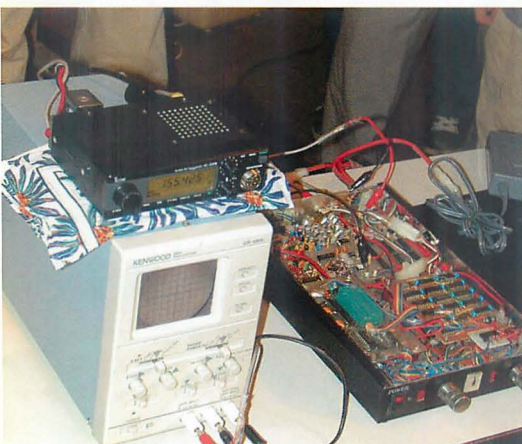

緊急レポート!

デジタル警察無線 解読機ならびに 解読資料を 革マル派が公開!

具体的な解読手法の概要～技術論について

編集部

報道陣が集結!

先月号で紹介した、4月30日に行われた講演会に続いて、6月5日に「デジタル警察無線の解読と技術論」というテーマで講演会が行われました。

今回は、デジタル解読機の内部公開と技術資料の配布、動作デモンストレーションが行われました。

デモンストレーションに関しては、前回と同様の理由から、

実機の動作による復調までは行わず、オシロスコープによるEYEパターン波形の確認や同期信号についての表示に留まりました。

しかし、前回の内容に比べて、より具体的になったことは確かです。

また、解読にあたっての回路技術の他に、分析・解析のための論理的技法についての説明がありました。

今回は、印刷のみ切間際とい

うこともあり、全容を掲載できませんが、解読機の内部写真と当日配布された資料の一部を紹介します。

講演テーマ

「デジタル警察無線の解読と技術論」

主催：全都科学技術研究会

日時：6月5日 17:00～

場所：早稲田奉仕園

講師：革共同・革マル派

出田次郎氏

▲当日の展示機材。解読機のケースが開けられ、内部を見るコトができた。