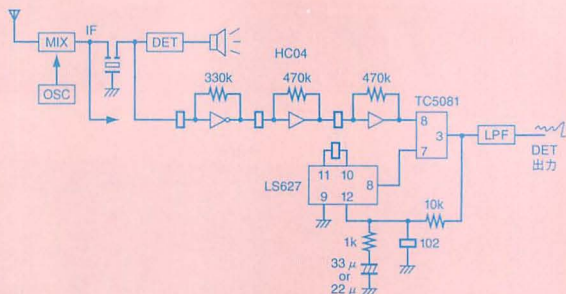

TAINさんの考案・実験回路

■リニアリティが良いFM検波回路