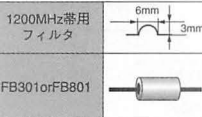

ハイバンドにチャレンジ! 1200MHz 18Wリニアアンプ キャビティって知ってますか?

・・・コラム・・・

ちょっと前のアマチュア無線専門紙で、このバンドの製作記事を見ると、キャビティを使ったものが中心でした。真鍮板や銅板を使ったシールドケースのような中に、銅線を通したコイルや、ビスを使ったエア・トリマ等、回路工作というより板金工作に近いものでした。